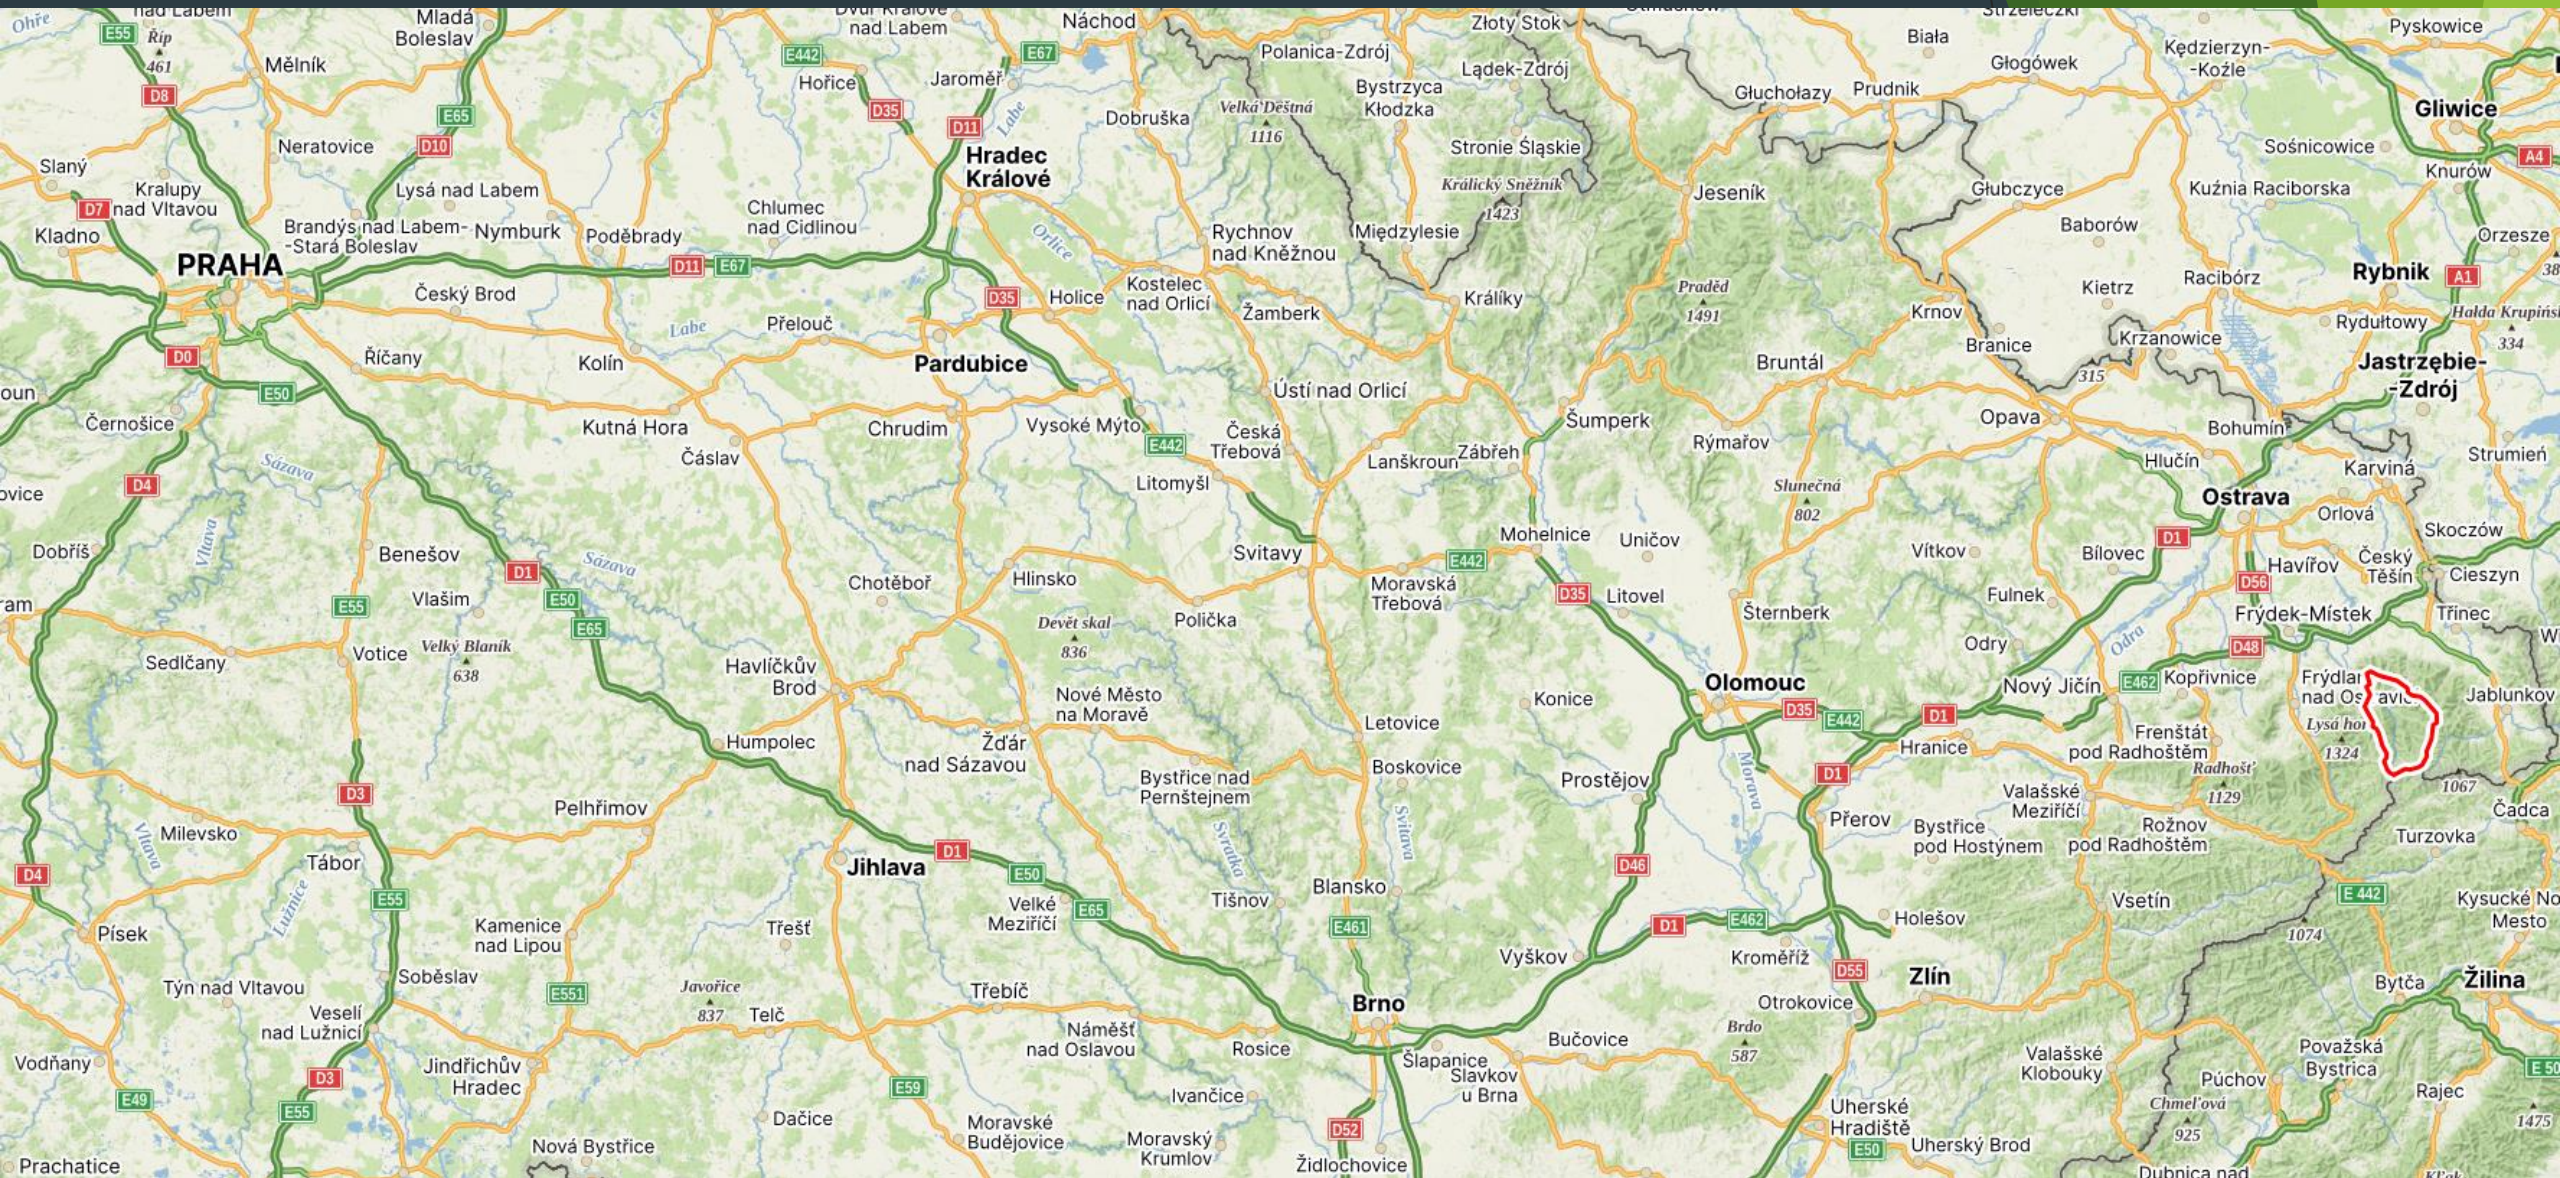

Morávka

...bílá místa, která mizí pomalu

Hana Jarolímová

Studénka

Paskov

Česky Tesín

Brušperk

Staříč

Fryčovice

Dobrá

Frýdek-Místek

Hnojník

Příbor

Palkovice

Baška

Metylovice

Frýdlant nad Ostravicí

Kopřivnice

Kozlovice

Frenštát pod Radhoštěm

Radhošť

Smrk

Lysá hora

Morávka

Šance

Jičín

Štramberk

Tichá

Kunčice pod Ondřejníkem

Ostravice

Čeladná

Mořkov