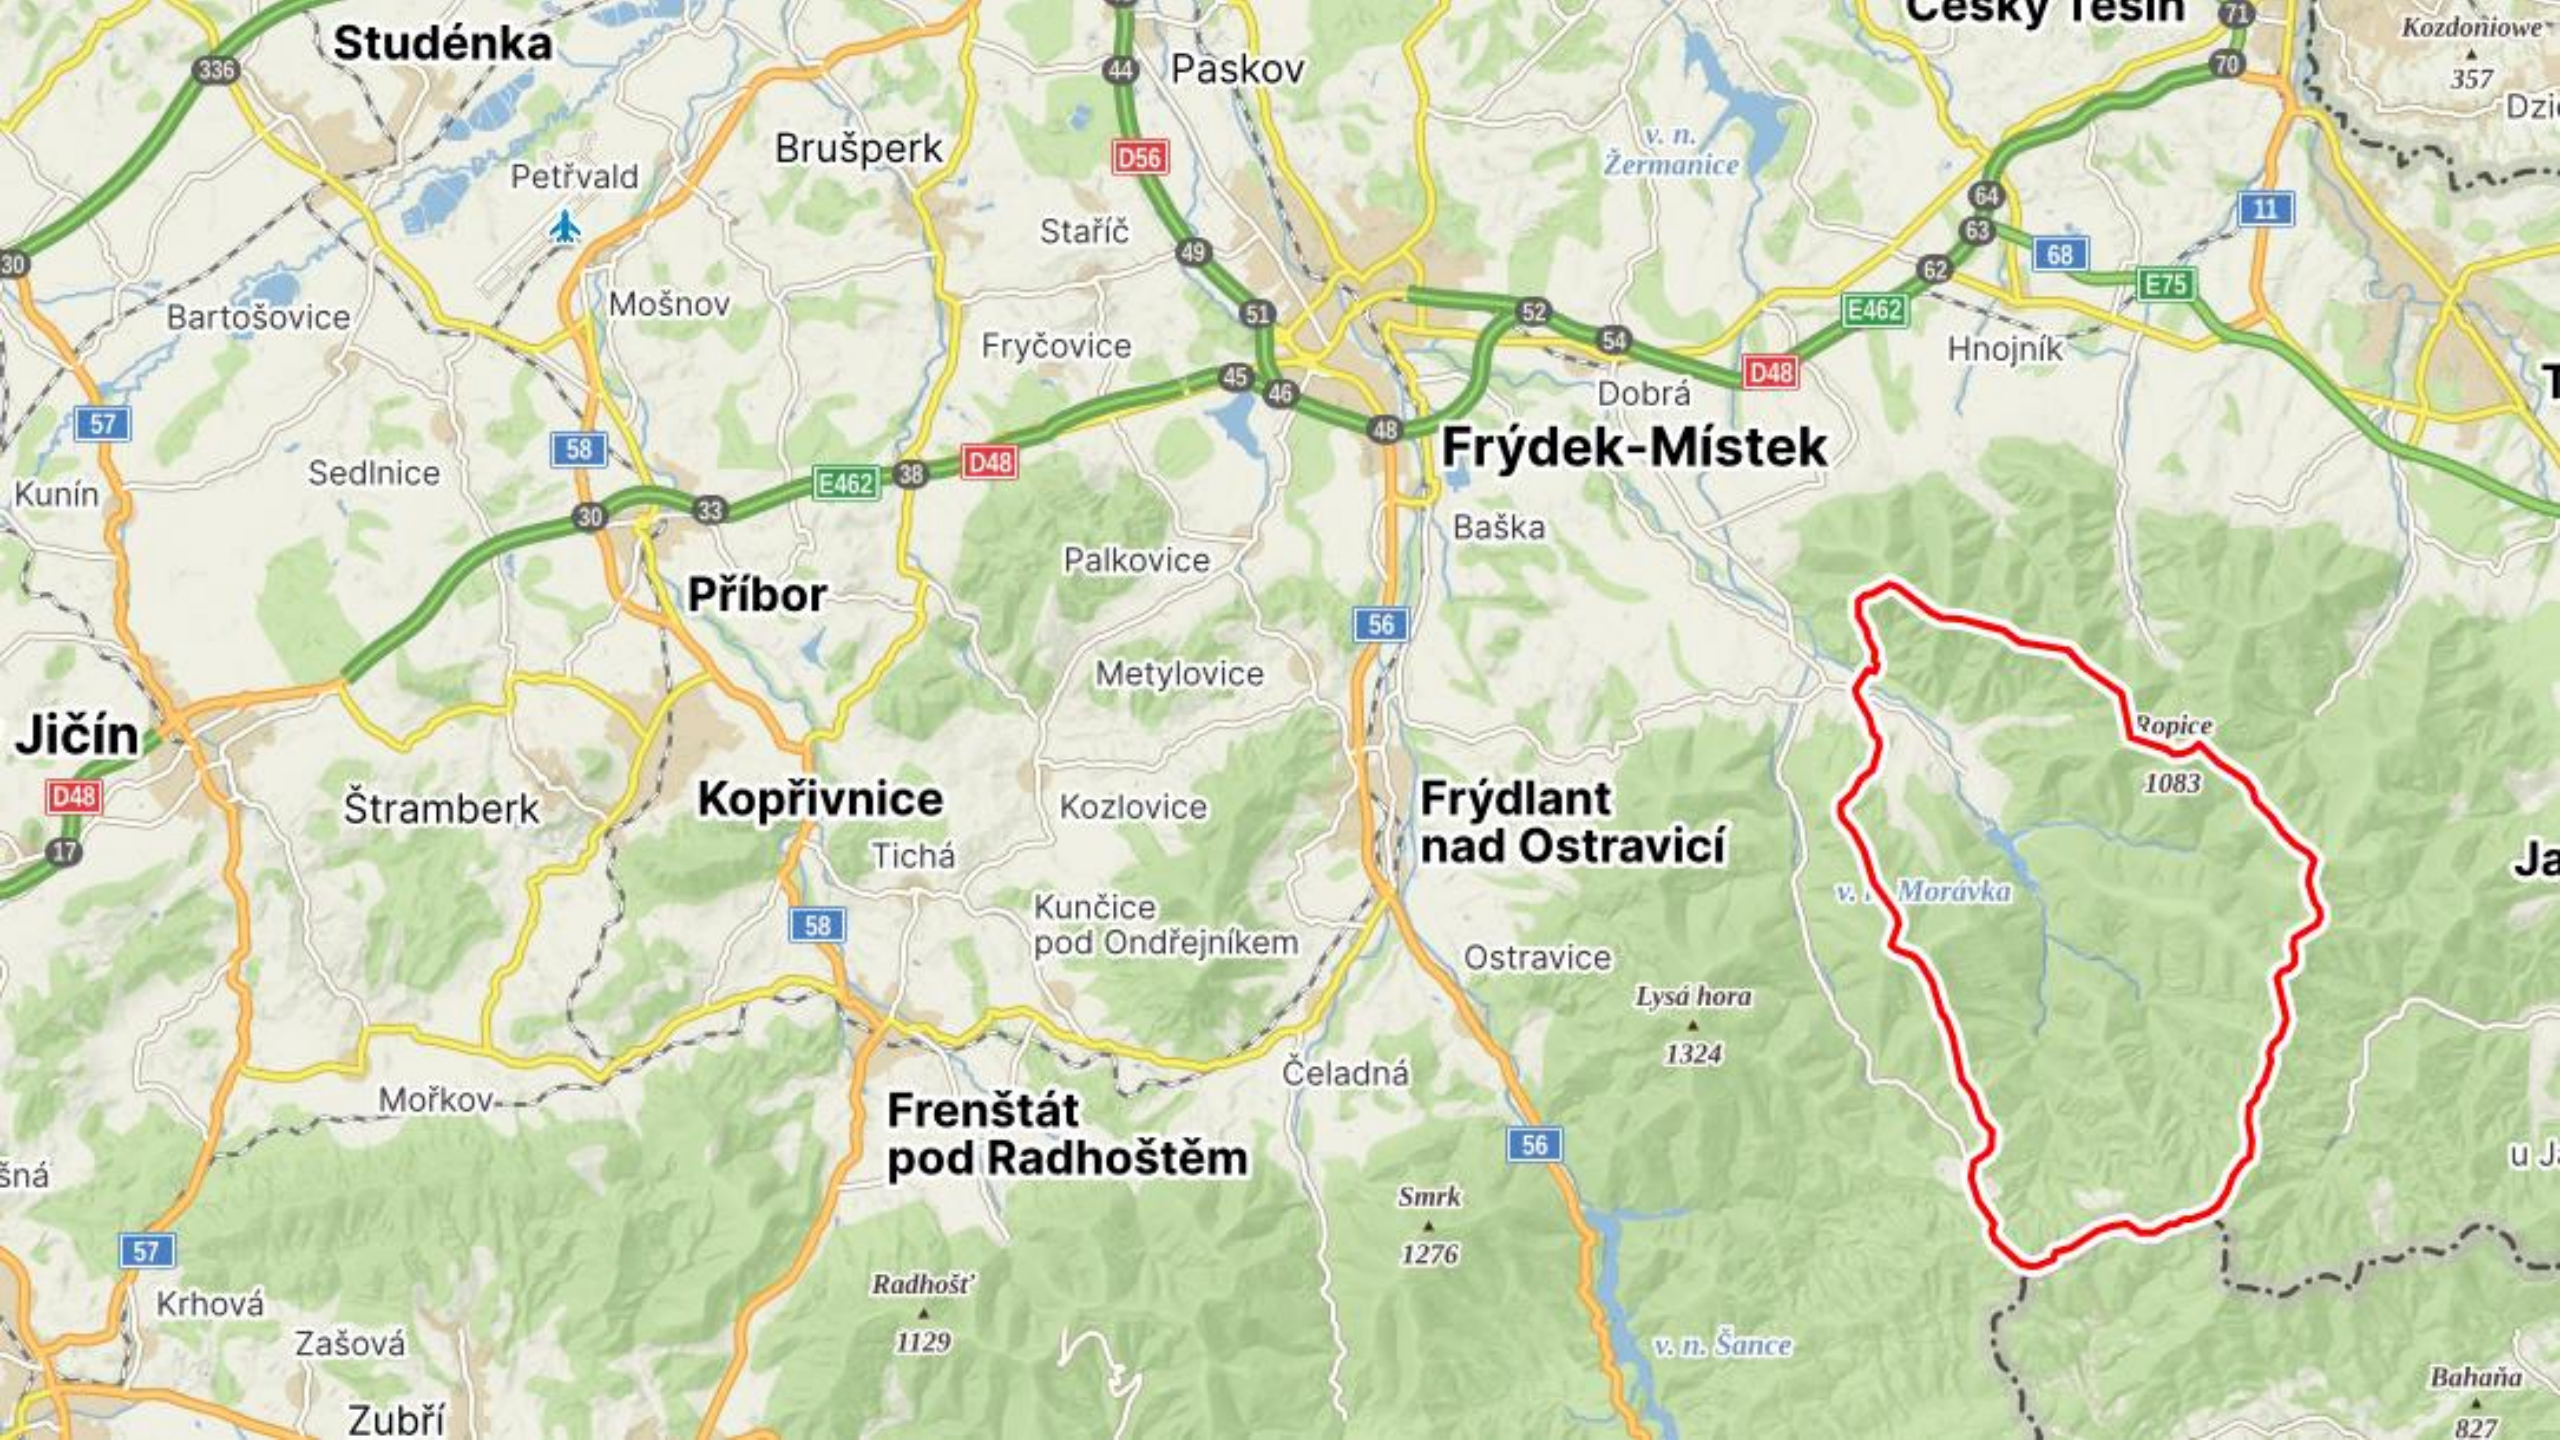

Morávka

...bílá místa, která mizí pomalu

Hana Jarolímová

Studénka

Paskov

Česky Tesín

Brušperk

Staříč

Fryčovice

Dobrá

Frýdek-Místek

Hnojník

Příbor

Palkovice

Baška

Metylovice

Frýdlant nad Ostravicí

Kopřivnice

Kozlovice

Frenštát pod Radhoštěm

Radhošť

Smrk

Lysá hora

Morávka